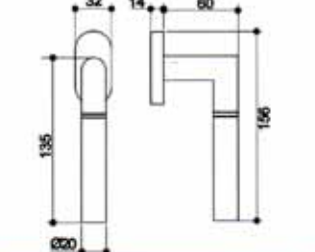

ART-NR.: 8335
PREIS: 14.00 €