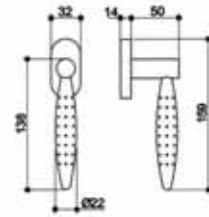

ART-NR.: 1374
PREIS: 17.50 €