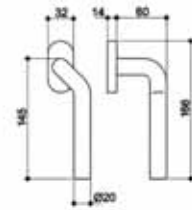

ART-NR.: 8304
Auf Anfragel