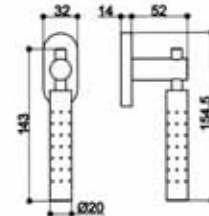

ART-NR.: 1365
PREIS: 20.50 €