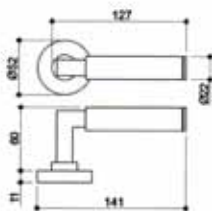

ARTIKELNUMMER: 8037
PREIS: 14.00 €

ARTIKELNUMMER: 8038
PREIS: 14.00 €

ARTIKELNUMMER: 8338
90° Kugelrastung
PREIS: 13.00 €

ARTIKELNUMMER: 8039
PREIS: 31.00 €

ARTIKELNUMMER: 8339
PREIS: 16.00 €

ARTIKELNUMMER: 8041
PREIS: 23.00 €