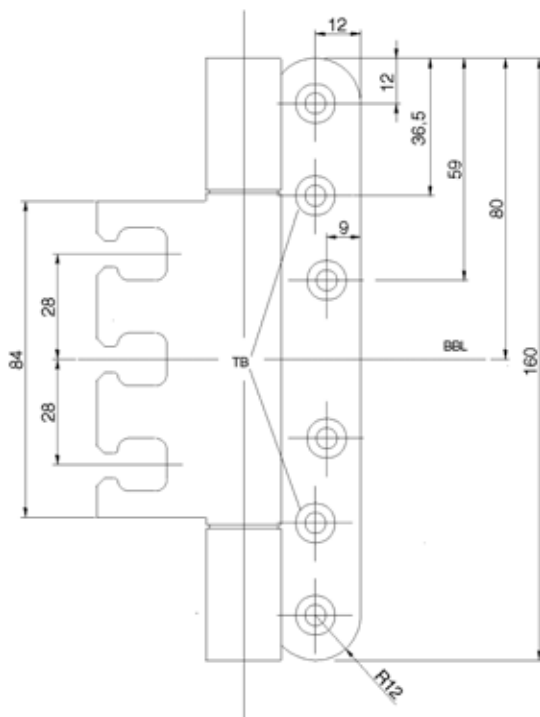

Optionen

- verfügbare Materialien und Oberflächen: siehe „Technische Informationen“
- auf Wunsch mit Stiftsicherung lieferbar
- bei starker Beanspruchung der Tür empfehlen wir den Einsatz folgender Tragbolzen (TB):
  Türteil 2x Tragbolzen 12x60

Preis 160mm: 24,00 €

Preis 120mm: 23,50 €

Preis 100mm: 23,20 €