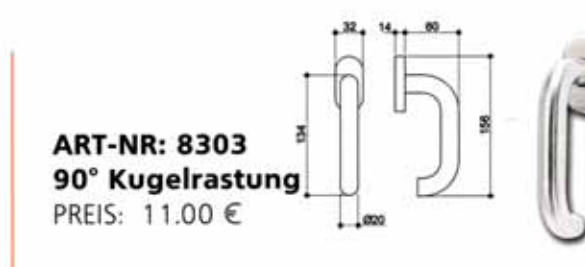

ART-NR.: 8316
PREIS: 18.75 €

ARTIKELNUMMER: 1965
PREIS: 40.00 €

ART-NR.: 1365
PREIS: 20.50 €

ARTIKELNUMMER: 1966
PREIS: 40.00 €

ART-NR.: 1366
PREIS: 20.50 €

..... *Serie 3000* festdrehbar gelagert
Stahlunterkonstruktion mit Stütznocken
inkl. Rückholfeder