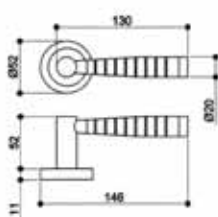

ARTIKELNUMMER: 1977
PREIS: 38.00 €