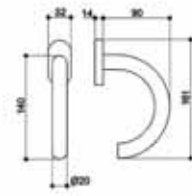

ART-NR.: 8306
PREIS: 15.00 €