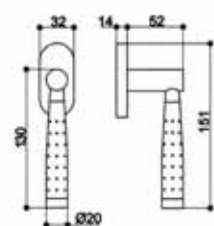

ART-NR.: 1376
PREIS: 20.50 €