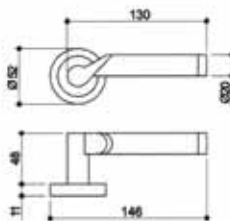

ART-NR.: 8325
PREIS: 16.00 €