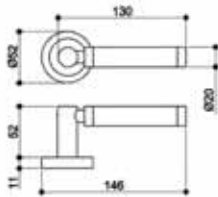

ARTIKELNUMMER: 8010
PREIS: 30.00 €