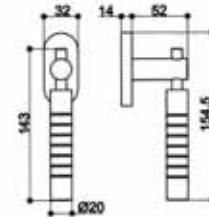

ART-NR.: 1366
PREIS: 20.50 €