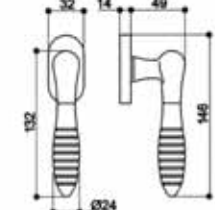

ART-NR.: 1369
PREIS: 28.00 €