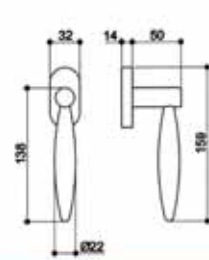

ART-NR.: 8300
PREIS: 16.00 €