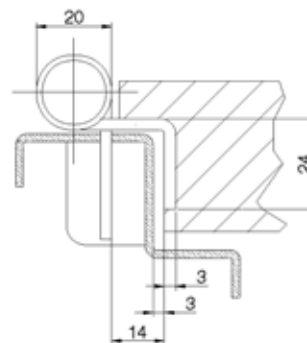

Optionen

- verfügbare Materialien und Oberflächen: siehe „Technische Informationen“
- auf Wunsch mit Stiftsicherung lieferbar
- bei starker Beanspruchung der Tür empfehlen wir den Einsatz folgender Tragbolzen (TB):
  Türteil 2x Tragbolzen 12x60

Preis 160mm: 24,00 €

Preis 120mm: 23,50 €

Preis 100mm: 23,20 €