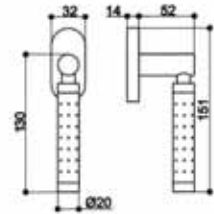

ART-NR.: 1363
PREIS: 19.50 €