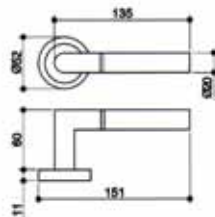

ART-NR.: 8335
PREIS: 14.00 €