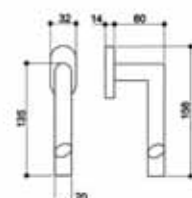

ART-NR.: 8313
PREIS: 9.00 €