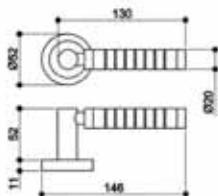

ARTIKELNUMMER: 1964
PREIS: 36.00 €