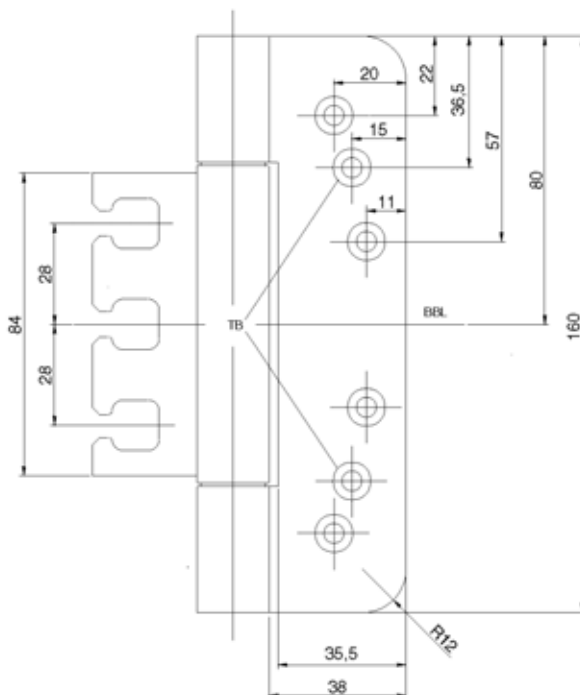

Optionen

- verfügbare Materialien und Oberflächen: siehe „Technische Informationen“
- auf Wunsch mit Stiftsicherung lieferbar
- bei starker Beanspruchung der Tür empfehlen wir den Einsatz folgender Tragbolzen (TB):
  Türteil 2x Tragbolzen 12x60

Preis 160mm: 24,00 €

Preis 120mm: 23,50 €

Preis 100mm: 23,20 €