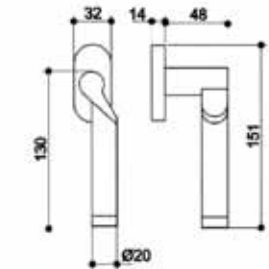

ART-NR.: 8325
PREIS: 16.00 €