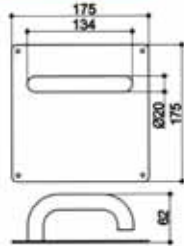

ART-NR.: 6001
PREIS: 24.50 €