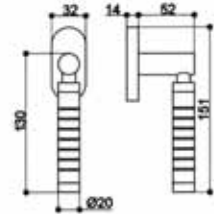

ART-NR.: 1364
PREIS: 19.50 €