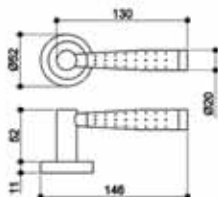

ARTIKELNUMMER: 1976
PREIS: 38.00 €