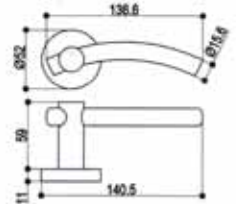

ARTIKELNUMMER: 8341
90° Kugelrastung
PREIS: 15.00 €

ARTIKELNUMMER: 8040
PREIS: 15.00 €

ARTIKELNUMMER: 8042
PREIS: 19.00 €

ARTIKELNUMMER: 8048
PREIS: 32.00 €

ARTIKELNUMMER: 8050
PREIS: 19.00 €

ARTIKELNUMMER: 8051
PREIS: 39.00 €