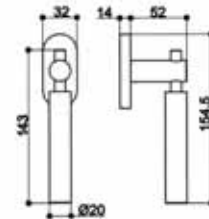

ART-NR.: 8316
PREIS: 18.75 €