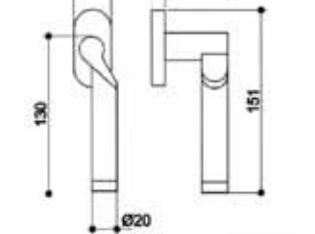

ART-NR.: 8325
PREIS: 16.00 €