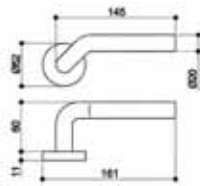

ARTIKELNUMMER: 8004
Auf Anfragel