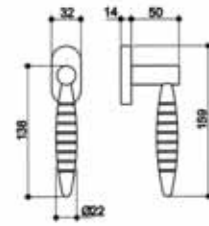

ART-NR.: 1375
PREIS: 17.50 €