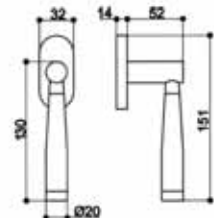

ART-NR.: 8311
PREIS: 17.50 €