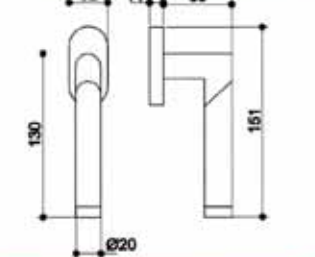

ART-NR.: 8324
PREIS: 15.00 €