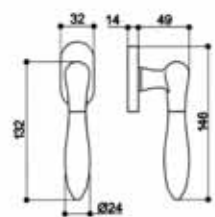

ART-NR.: 8317
PREIS: 26.00 €