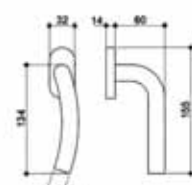

ART-NR.: 8321
PREIS: 8.50 €