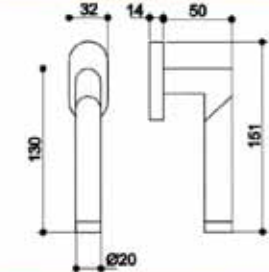

ART-NR.: 8324
PREIS: 15.00 €