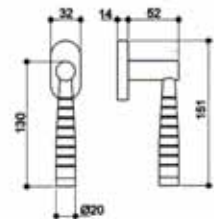

ART-NR.: 1377
PREIS: 20.50 €