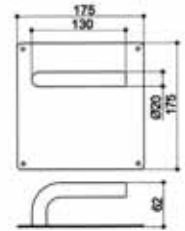

ARTIKELNUMMER: 8008
PREIS: 29.50 €