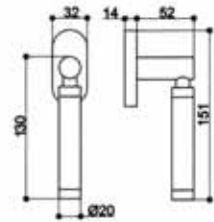

ART-NR.: 8310
PREIS: 16.50 €