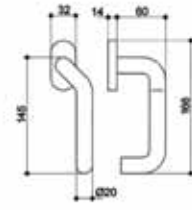

ART-NR.: 8305
Auf Anfragel