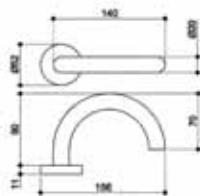

ARTIKELNUMMER: 8006
PREIS: 23.00 €