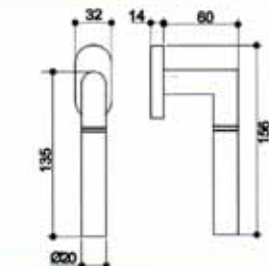

ART-NR.: 8335
PREIS: 14.00 €