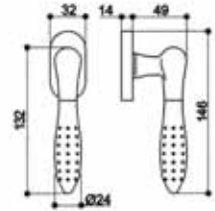

ARTIKELNUMMER: 8017
PREIS: 49.00 €

ART-NR.: 8317
PREIS: 26.00 €

ARTIKELNUMMER: 1968
PREIS: 51.00 €

ART-NR.: 1368
PREIS: 28.00 €

ARTIKELNUMMER: 1969
PREIS: 51.00 €

ART-NR.: 1369
PREIS: 28.00 €

ARTIKELNUMMER: 8024
PREIS: 23.00 €

Technische Daten

Größe:	160 mm
Rolle:	ø20 mm
Materialdicke:	3 mm
Dorn:	ø10 mm
Schraublöcher:	Für Schrauben DIN 97/5,0
Max. Türgewicht:	130 kg bei Einsatz von 2 Bändern und einem Türblatt von 2x1 m

Striffler-Frässchablone: 11813606