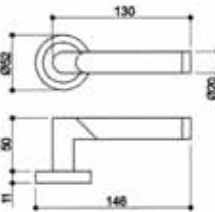

ART-NR.: 8324
PREIS: 15.00 €