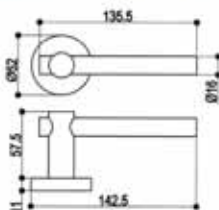

ARTIKELNUMMER: 8341
90° Kugelrastung
PREIS: 15.00 €

ARTIKELNUMMER: 8040
PREIS: 15.00 €

ARTIKELNUMMER: 8042
PREIS: 19.00 €

ARTIKELNUMMER: 8048
PREIS: 32.00 €

ARTIKELNUMMER: 8050
PREIS: 19.00 €

ARTIKELNUMMER: 8051
PREIS: 39.00 €