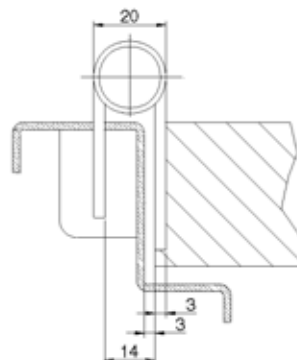

Optionen

- verfügbare Materialien und Oberflächen: siehe „Technische Informationen“
- auf Wunsch mit Stiftsicherung lieferbar
- bei starker Beanspruchung der Tür empfehlen wir den Einsatz folgender Tragbolzen (TB):
  Türteil 2x Tragbolzen 12x60

Preis 160mm: 24,00 €

Preis 120mm: 23,50 €

Preis 100mm: 23,20 €