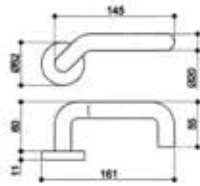

ARTIKELNUMMER: 8005
Auf Anfragel