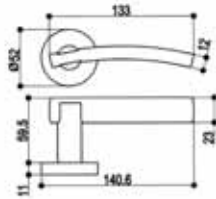

ARTIKELNUMMER: 8341
90° Kugelrastung
PREIS: 15.00 €

ARTIKELNUMMER: 8040
PREIS: 15.00 €

ARTIKELNUMMER: 8042
PREIS: 19.00 €

ARTIKELNUMMER: 8048
PREIS: 32.00 €

ARTIKELNUMMER: 8050
PREIS: 19.00 €

ARTIKELNUMMER: 8051
PREIS: 39.00 €